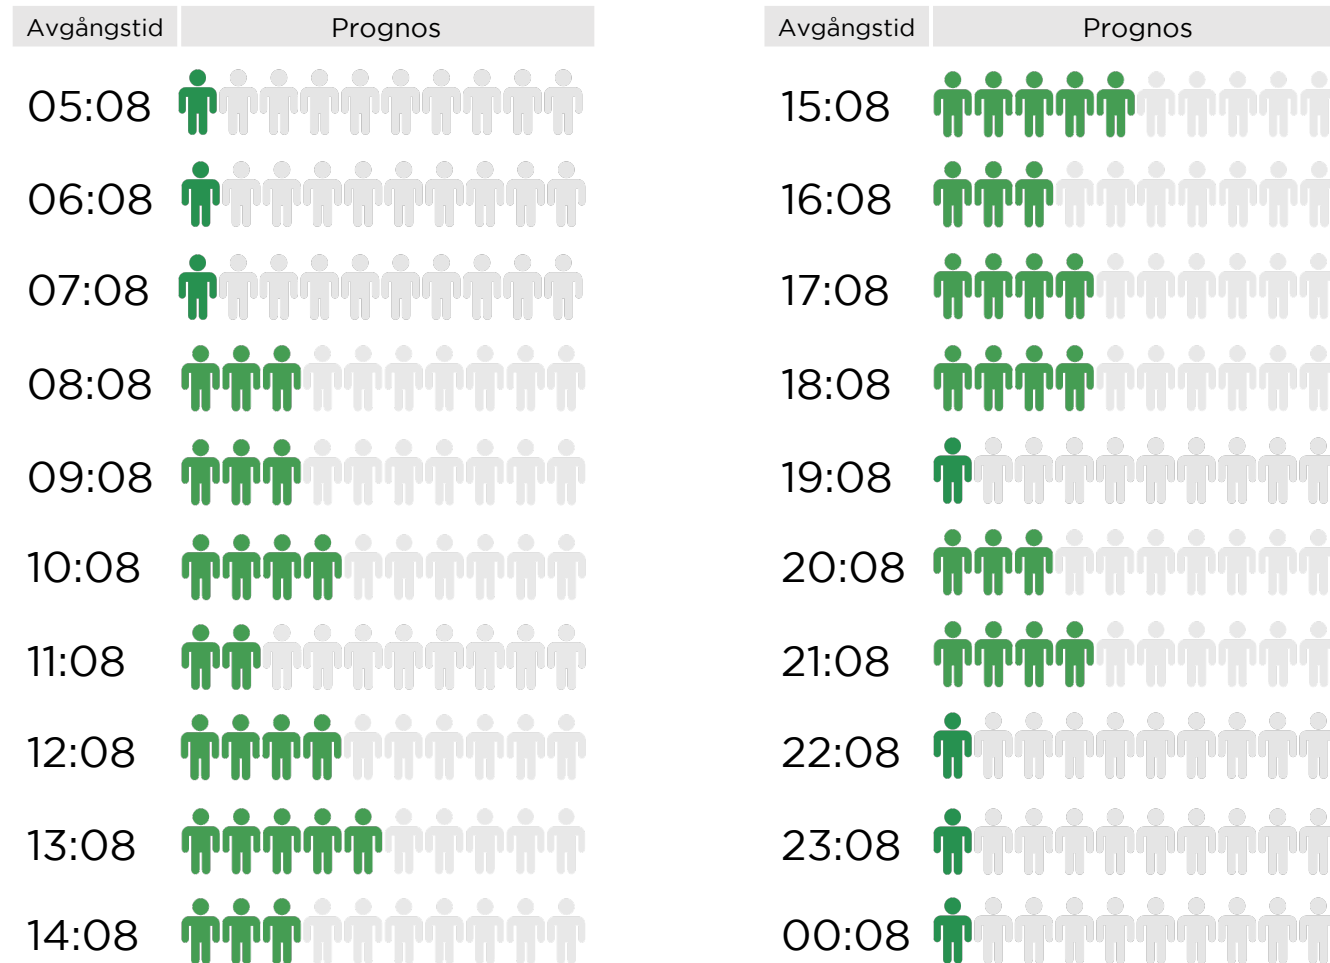

Malmö - Helsingborg

Prognos vecka 46, 2021

Helsingborg - Malmö

Prognos vecka 46, 2021

Avgångstid	Prognos	Avgångstid	Prognos
05:10		15:10	
06:10		16:10	
07:10		17:10	
08:10		18:10	
09:10		19:10	
10:10		20:10	
11:10		21:10	
12:10		22:10	
13:10		23:10	
14:10	