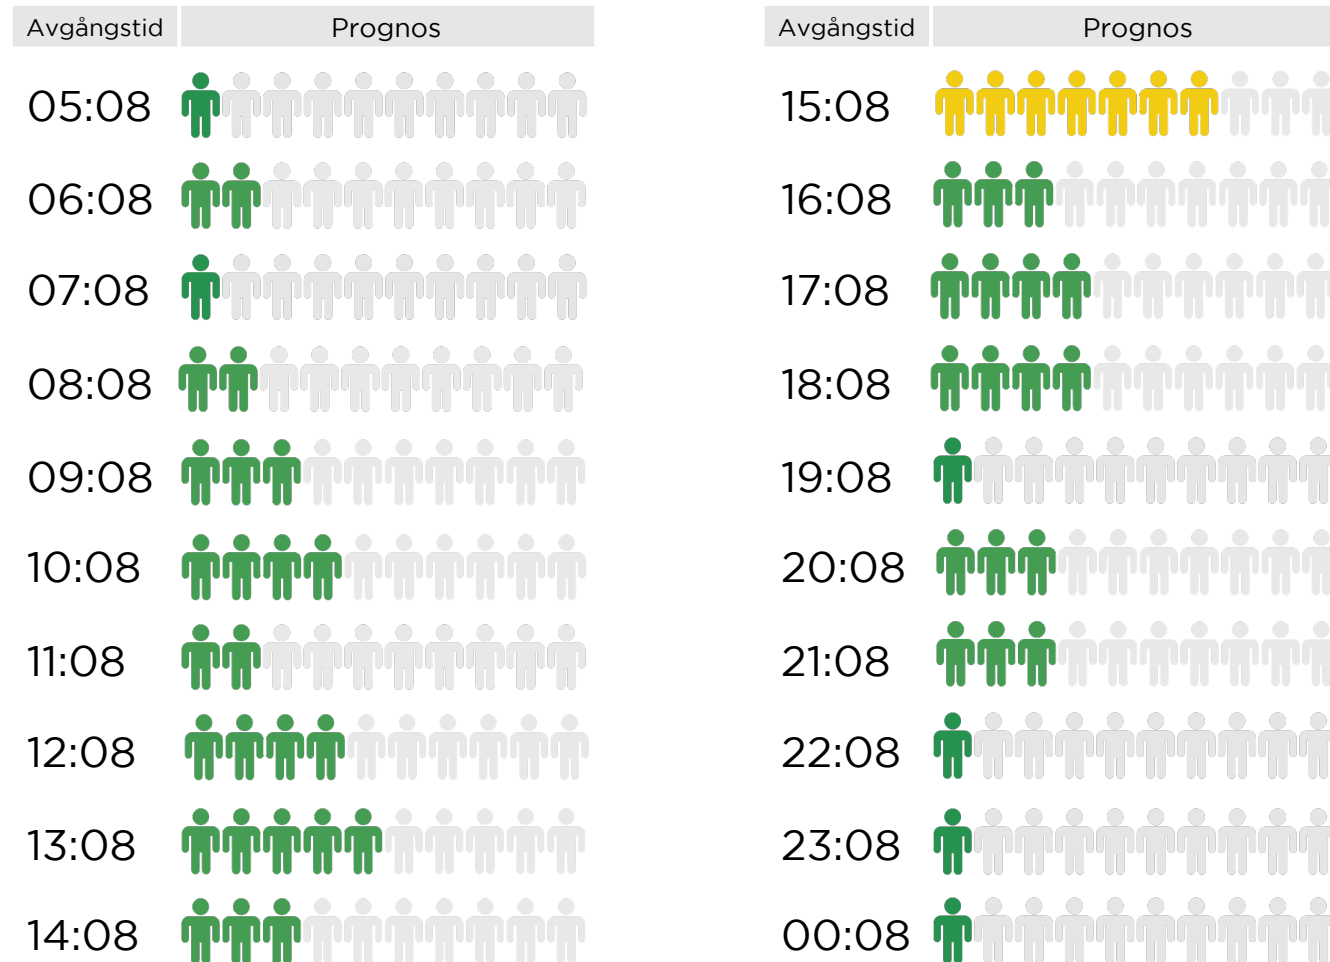

Malmö - Helsingborg

Prognos vecka 40, 2021

Helsingborg - Malmö

Prognos vecka 40, 2021

Avgångstid	Prognos	Avgångstid	Prognos
05:10		15:10	
06:10		16:10	
07:10		17:10	
08:10		18:10	
09:10		19:10	
10:10		20:10	
11:10		21:10	
12:10		22:10	
13:10		23:10	
14:10	