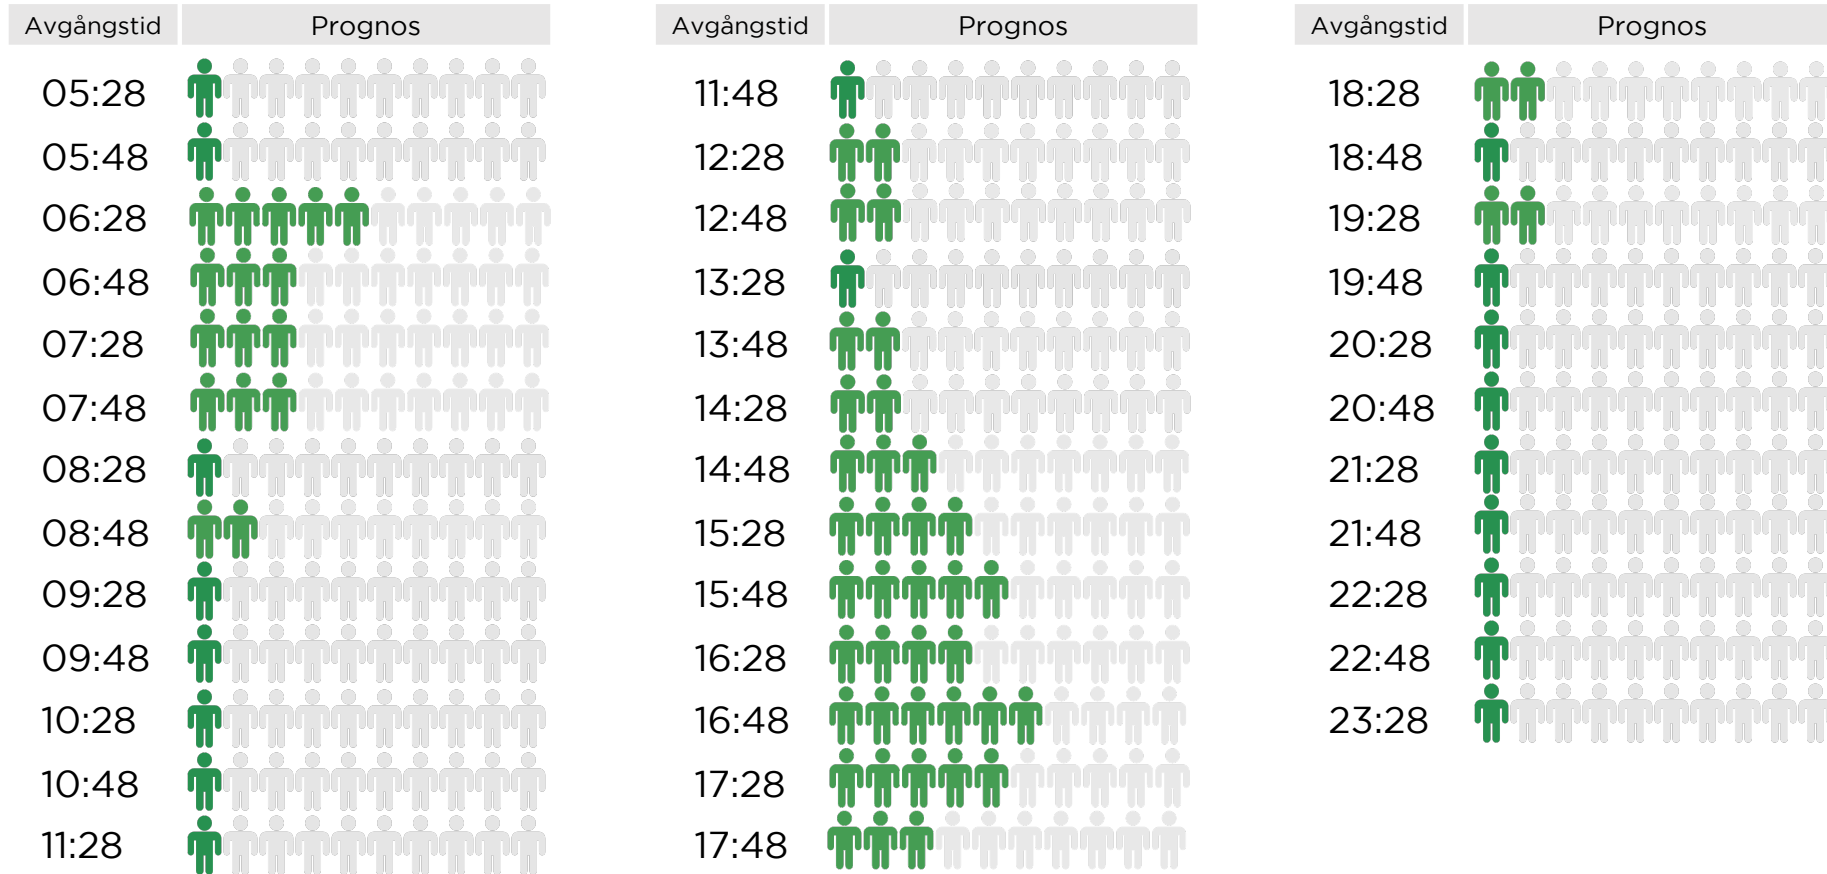

Malmö - Hässleholm

Prognos vecka 40, 2021

Hässleholm - Malmö

Prognos vecka 40, 2021

Avgångstid	Prognos	Avgångstid	Prognos	Avgångstid	Prognos
05:44		12:22		18:44	
06:22		12:44		19:22	
06:44		13:22		19:44	
07:22		13:44		20:22	
07:44		14:22		20:44	
08:22		14:44		21:22	
08:44		15:22		21:44	
09:22		15:44		22:22	
09:44		16:22		22:44	
10:22		16:44		23:39	
10:44		17:22			
11:22		17:44			
11:44		18:22	