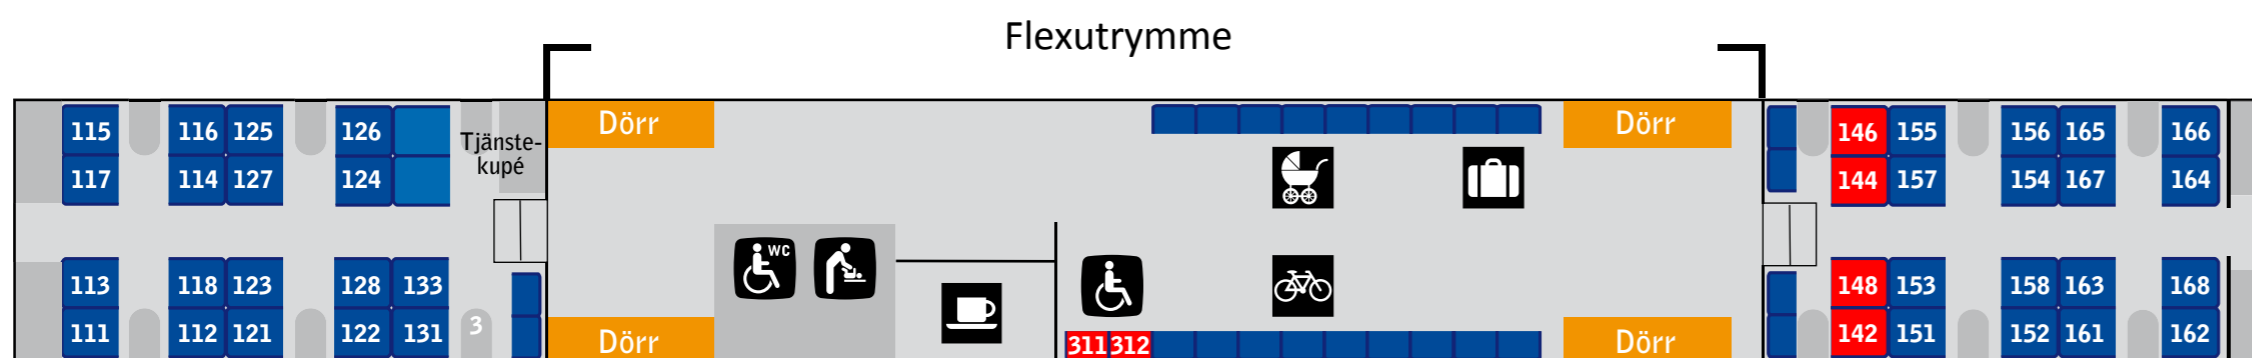

# X31 ÖRESUNDSTÅG

Vagn 11 (plats 11–108)

## Bokningsbara platser

Vid dubbelkopplade tåg har endast vagn 11 - 14 bokningsbara platser

**Funktionshindrad Resenär med djur**  
**Eluttag 220 V AC**

plats 311-312  
plats 142-148  
finns vid samtliga  
sittgrupper  
(ej i flexutrymme)

Vagn 12 (plats 111–133)

Vagn 13 (plats 142–168)

- = Toalett
- = Skotrum
- = Cykelplats
- = Barnvagnsplats
- = Rullstolsplats
- = Tyst kupé
- = Handikapptoalett
- = Bagage
- = Dryckesautomater
- = Bokningsbar plats