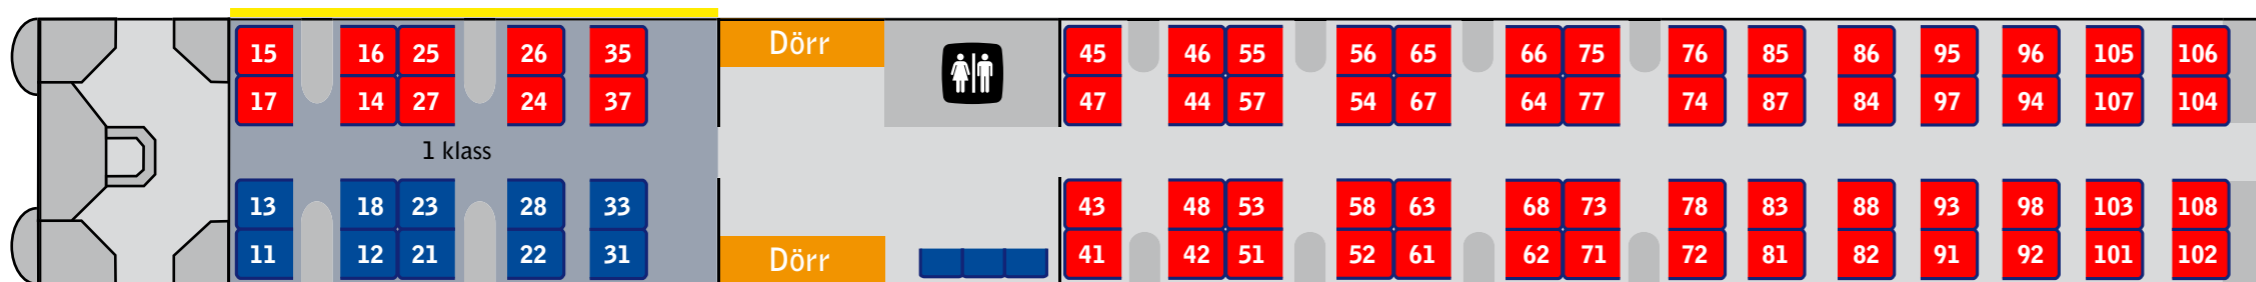

# X31 ÖRESUNDSTÅG

Vagn 11 (plats 11–108)

## Bokningsbara platser

Vid dubbelkopplade tåg har endast vagn 11 - 14 bokningsbara platser

**Funktionshindrad Resenär med djur**  
**Eluttag 220 V AC**

plats 311-312  
plats 142-148  
finns vid samtliga  
sittgrupper  
(ej i flexutrymme)

Vagn 12 (plats 111–133)

Vagn 13 (plats 142–168)

- = Toalett
- = Skotrum
- = Cykelplats
- = Barnvagnsplats
- = Rullstolsplats
- = Tyst kupé
- = Handikapptoalett
- = Bagage
- = Dryckesautomater
- = Bokningsbar plats